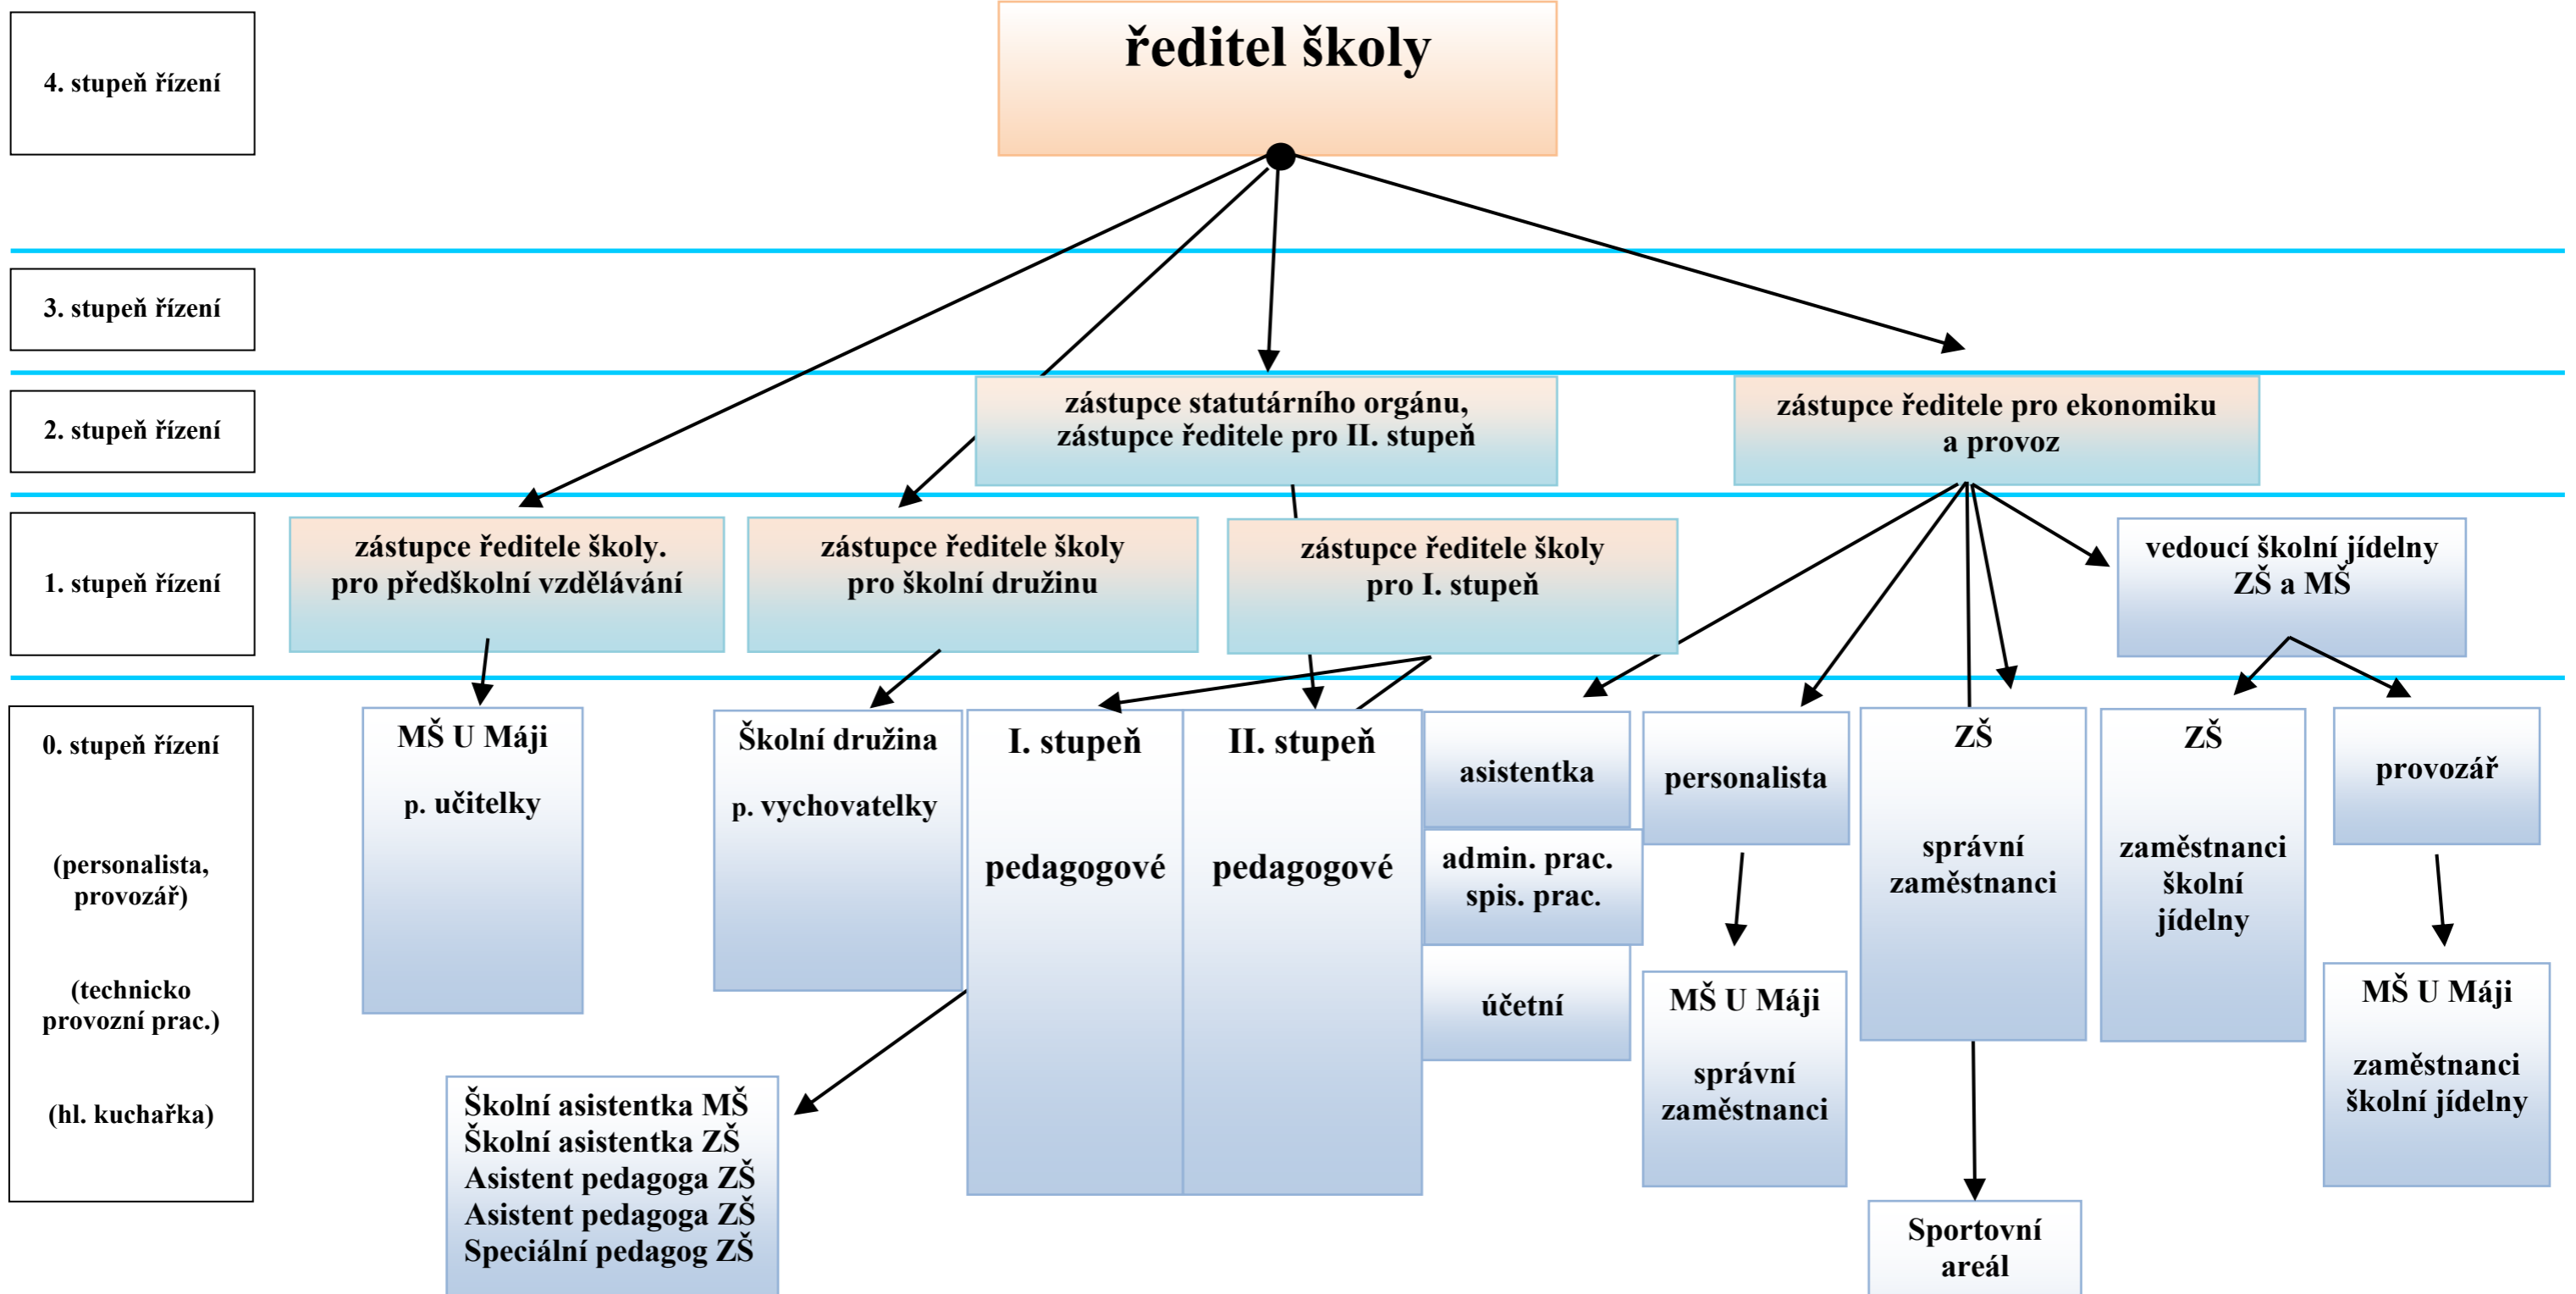

# ORGANIZAČNÍ SCHEMA OD 1. 9. 2023

Vysvětlivky:

AP	Asistent pedagoga
DN	Dlouhodobá nemoc
EVVO	Koordinátor environmentální výchovy a osvěty
KIKT	Koordinátor informačních a komunikačních technologií
RD, MD	Rodičovská dovolená, Mateřská dovolená
MPP	Metodik preventivní péče
MŠ	Mateřská škola
PDP	Potřeba dlouhodobé péče
ŠA	Školní asistent
VP	Výchovný poradce
ZŠ	Základní škola